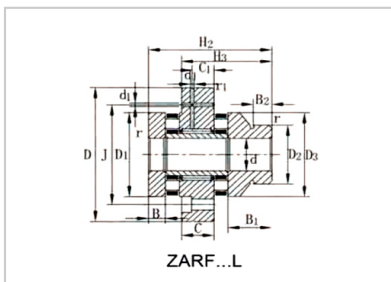

Combination bearing

ZARF...LTN series-**ZARF45105LTN**

Bearing number :	ZARF45105LTN
d(mm) :	45
D(mm) :	105
B(mm) :	60

: