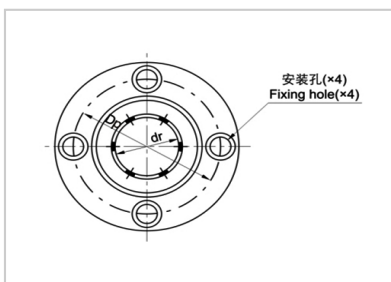

Flange linear bearing

LMF round flange series-**LMF30UU**

Bearing number :	LMF30UU
d(mm) :	30
D(mm) :	45
B(mm) :	64

: