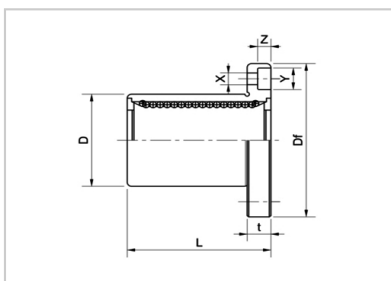

Flange linear bearing

LMF round flange series-**LMF30UU**

Bearing number :	LMF30UU
d(mm) :	30
D(mm) :	45
B(mm) :	64

: