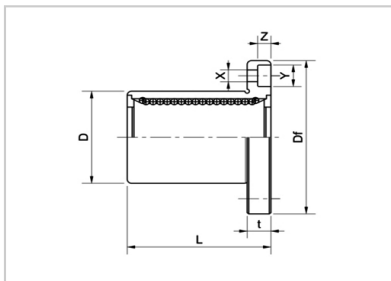

Flange linear bearing

LMF round flange series-**LMF20UU**

Bearing number :	LMF20UU
d(mm) :	20
D(mm) :	32
B(mm) :	42

: