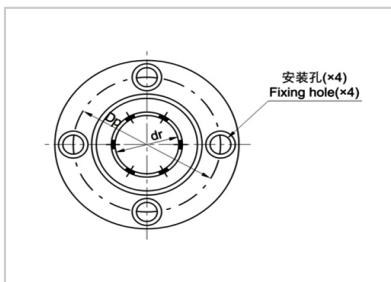

Flange linear bearing

LMF round flange series-**LMF20UU**

Bearing number :	LMF20UU
d(mm) :	20
D(mm) :	32
B(mm) :	42

: