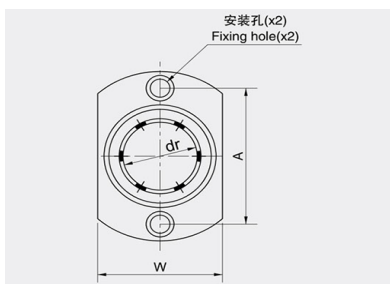

Flange linear bearing

LMH series-LMH6UU

Bearing number :	LMH6UU
d(mm) :	6
D(mm) :	12
B(mm) :	19

: