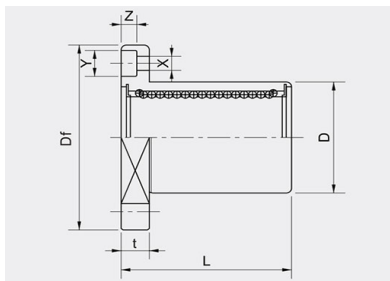

Flange linear bearing

LMH series-LMH6UU

Bearing number :	LMH6UU
d(mm) :	6
D(mm) :	12
B(mm) :	19

: