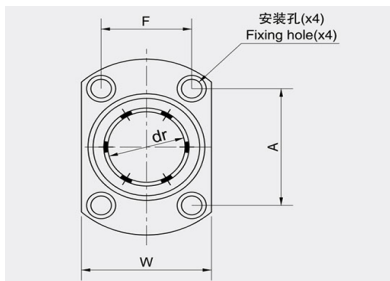

Flange linear bearing

LMH series-LMH6UU

Bearing number :	LMH6UU
d(mm) :	6
D(mm) :	12
B(mm) :	19

: