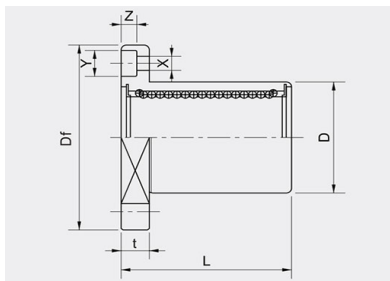

Flange linear bearing

LMH series-**LMH16UU**

Bearing number :	LMH16UU
d(mm) :	16
D(mm) :	28
B(mm) :	37

: