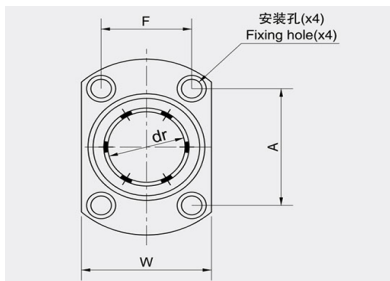

Flange linear bearing

LMH series-**LMH16UU**

Bearing number :	LMH16UU
d(mm) :	16
D(mm) :	28
B(mm) :	37

: