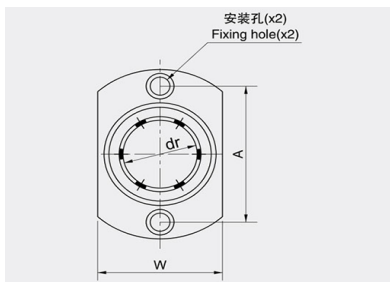

Flange linear bearing

LMH series-**LMH16UU**

Bearing number :	LMH16UU
d(mm) :	16
D(mm) :	28
B(mm) :	37

: