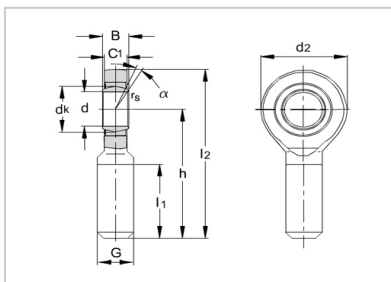

Sphercial plain bearing

SA...E ES series- **SA5E**

Bearing number :	SA5E
d(mm) :	5
D(mm) :	21
B(mm) :	6

: