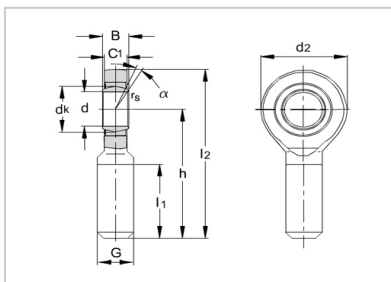

Sphercial plain bearing

SA...E ES series-**SA17ES**

Bearing number :	SA17ES
d(mm) :	17
D(mm) :	46
B(mm) :	14

: