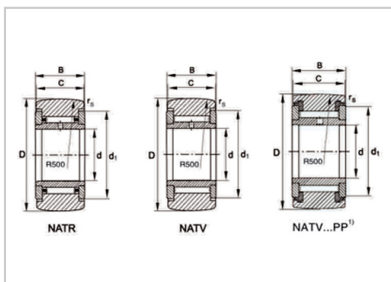

Roller bearing

NATR-NATV series-**NATR20**

Bearing number :	NATR20
d(mm) :	20
D(mm) :	47
B(mm) :	25

: