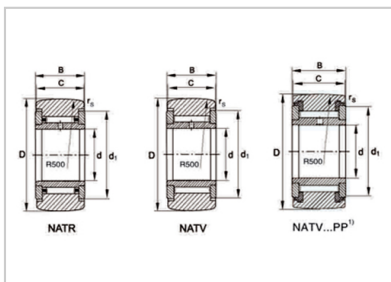

Roller bearing

NATR-NATV series-**NATR25**

Bearing number :	NATR25
d(mm) :	25
D(mm) :	52
B(mm) :	25

: