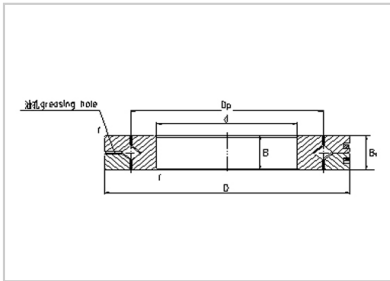

Cross roller bearing

SX series-SX011880

Bearing number :	SX011880
d(mm) :	400
D(mm) :	500
B(mm) :	46

: