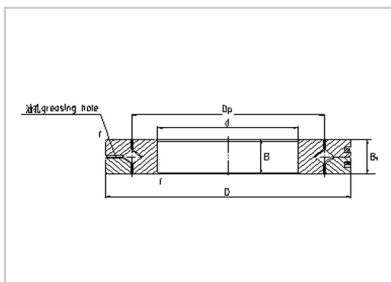

Cross roller bearing

SX series-SX0118/500

Bearing number :	SX0118/500
d(mm) :	500
D(mm) :	620
B(mm) :	56

: