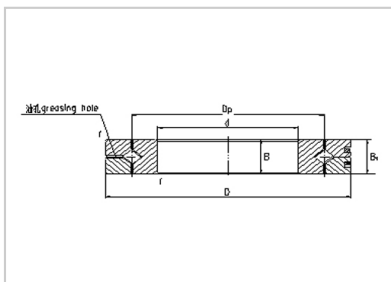

Cross roller bearing

SX series-SX011832

Bearing number :	SX011832
d(mm) :	160
D(mm) :	200
B(mm) :	20

: