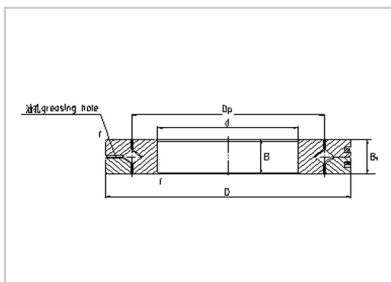

Cross roller bearing

SX series-SX011840

Bearing number :	SX011840
d(mm) :	200
D(mm) :	250
B(mm) :	24

: